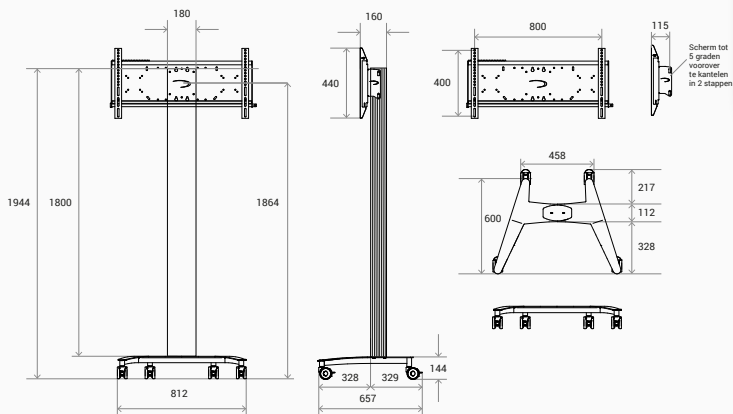

## Trolley Solo

MAX. VESA 800 x 400

Werken met een beeldscherm of touchscreen was nog nooit zo eenvoudig.

Van informatie presenteren tot interactief communiceren: werken met een beeldscherm of touchscreen moet vooral makkelijk zijn. En dat is precies waar ons unieke ophangstelsel de Flexline voor zorgt.

### Technische tekening

### Trolley Solo:

TRS18BV84

- Scherm montage op iedere gewenste hoogte
- Rubberen afdekstrook is zowel te positioneren aan voor- als achterzijde
- Optioneel, Camera statief, stekkerblok, laptopstatief of inputpaneel (Extron, Gira, Neets, Kramer etc.) te monteren.