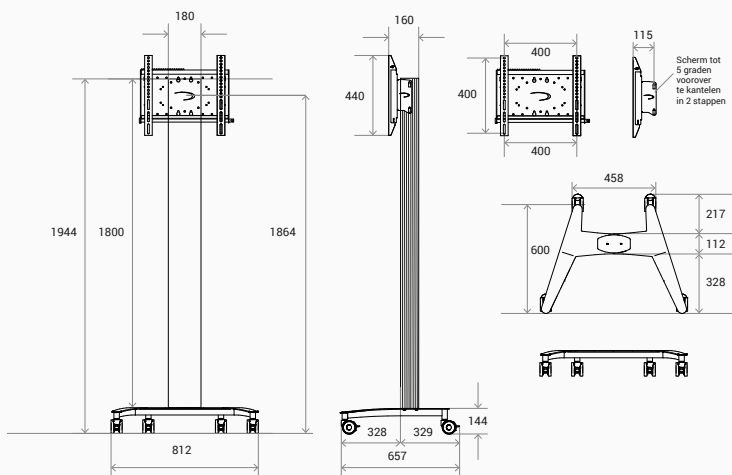

Kies voor gemak:

Trolley Solo

MAX. VESA 400 x 400

Werken met een beeldscherm of touchscreen was nog nooit zo eenvoudig.

Van informatie presenteren tot interactief communiceren: werken met een beeldscherm of touchscreen moet vooral makkelijk zijn. En dat is precies waar ons unieke ophangstelsel de Flexline voor zorgt.

Max. 60 kg

Zwart

Technische tekening

Accessoires

Camera Statief
CAMB1

Laptopplank
LAPB1

Stekkerblok
ELEC042

Trolley Solo:

TRS18BV44

- Scherm montage op iedere gewenste hoogte
- Rubberen afdekstrook is zowel te positioneren aan voor- als achterzijde
- Optioneel, Camera statief, stekkerblok, laptopstatief of inputpaneel (Extron, Gira, Neets, Kramer etc.) te monteren.