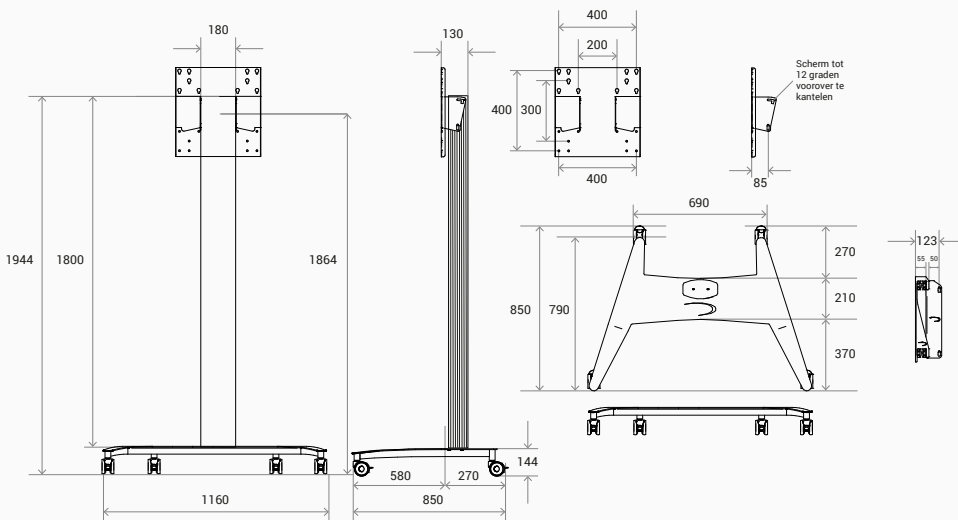

Max. 60 kg

Zwart

KABELS WEGGEWERKT IN DE ZUIL

RUBBEREN AFDEKSTROOK VOOR INPUTPANELEN EN STEKKERDOOS

SCHERM TOT 12 GRADEN VOOROVER TE KANTELEN

Technische tekening

Trolley Solo:

TRM18BV44B

- Scherm montage op iedere gewenste hoogte
- Rubberen afdekstrook is zowel te positioneren aan voor- als achterzijde
- Optioneel, Camera statief, stekkerblok, laptopplank, kabelhaak & handgreepset. Inputpaneel (Extron, Gira, Neets, Kramer etc.) te monteren.