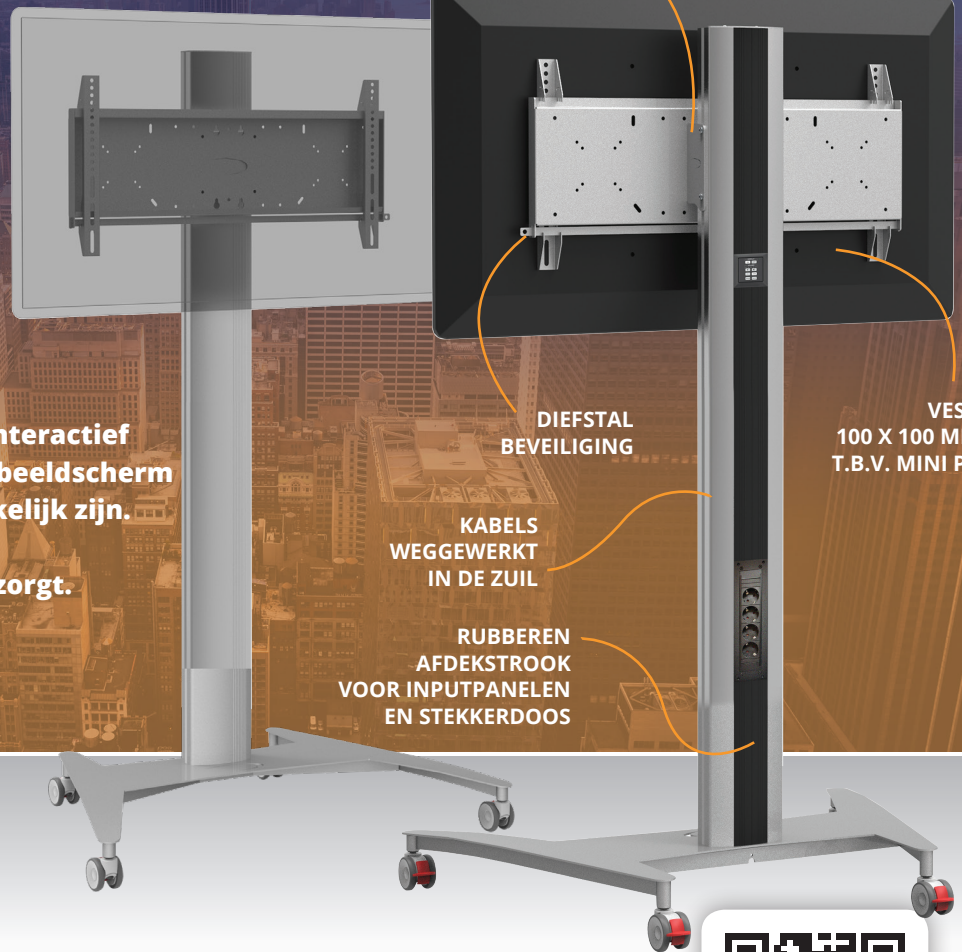

Kies voor gemak:

Trolley Solo

MAX. VESA 800 x 400

Werken met een beeldscherm of touchscreen was nog nooit zo eenvoudig.

Van informatie presenteren tot interactief communiceren: werken met een beeldscherm of touchscreen moet vooral makkelijk zijn. En dat is precies waar ons unieke ophangstelsel de Flexline voor zorgt.

Max. 90 kg

Aluminium - Grijs

Technische tekening

Trolley Solo:

TRM18AV84

- Scherm montage op iedere gewenste hoogte
- Rubberen afdekstrook is zowel te positioneren aan voor- als achterzijde
- Optioneel, Camera statief, stekkerblok, laptopplank, kabelhaak & handgreepset. Inputpaneel (Extron, Gira, Neets, Kramer etc.) te monteren.

Accessoires

Camera Statief
CAMA1

Laptopplank
LAPA1

Stekkerblok
ELEC042

Kabelhaak
HAAKA1

Handgreepset
HANB1