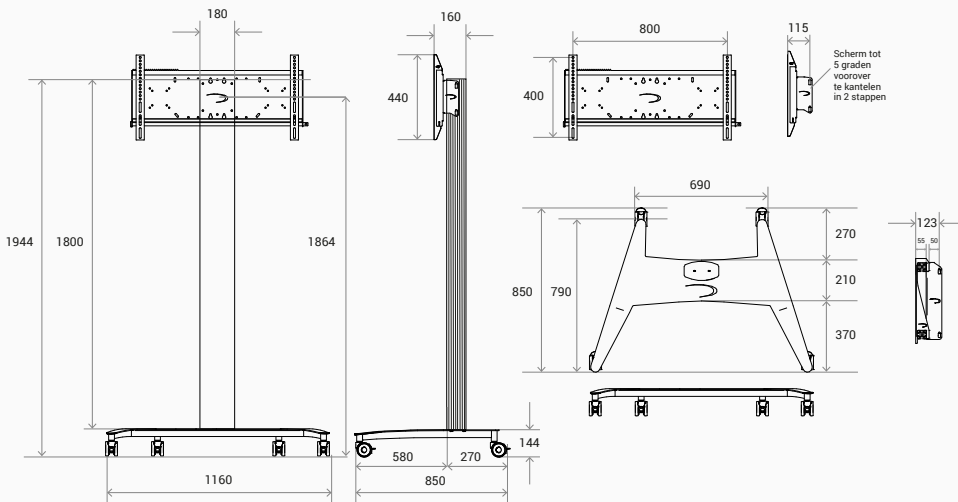

Kies voor gemak:

Trolley Solo

MAX. VESA 800 x 400

Werken met een beeldscherm of touchscreen was nog nooit zo eenvoudig.

Van informatie presenteren tot interactief communiceren: werken met een beeldscherm of touchscreen moet vooral makkelijk zijn. En dat is precies waar ons unieke ophangstelsel de Flexline voor zorgt.

Max. 90 kg

Aluminium - Grijs

Technische tekening

Trolley Solo:

TRM18AV84

- Scherm montage op iedere gewenste hoogte
- Rubberen afdekstrook is zowel te positioneren aan voor- als achterzijde
- Optioneel, Camera statief, stekkerblok, laptopplank, kabelhaak & handgreepset. Inputpaneel (Extron, Gira, Neets, Kramer etc.) te monteren.