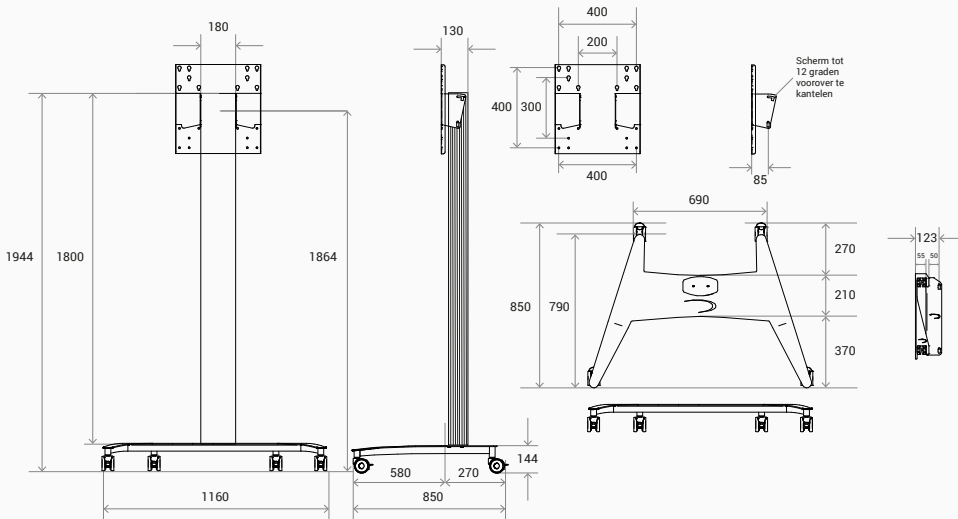

Kies voor gemak:

Trolley Solo

MAX. VESA 400 x 400

Werken met een beeldscherm of touchscreen was nog nooit zo eenvoudig.

Van informatie presenteren tot interactief communiceren: werken met een beeldscherm of touchscreen moet vooral makkelijk zijn. En dat is precies waar ons unieke ophangstelsel de Flexline voor zorgt.

Max. 60 kg Aluminium - Grijs

Technische tekening

Trolley Solo:

TRM18AV44B

- Scherm montage op iedere gewenste hoogte
- Rubberen afdekstrook is zowel te positioneren aan voor- als achterzijde
- Optioneel, Camera statief, stekkerblok, laptopplank, kabelhaak & handgreepset. Inputpaneel (Extron, Gira, Neets, Kramer etc.) te monteren.