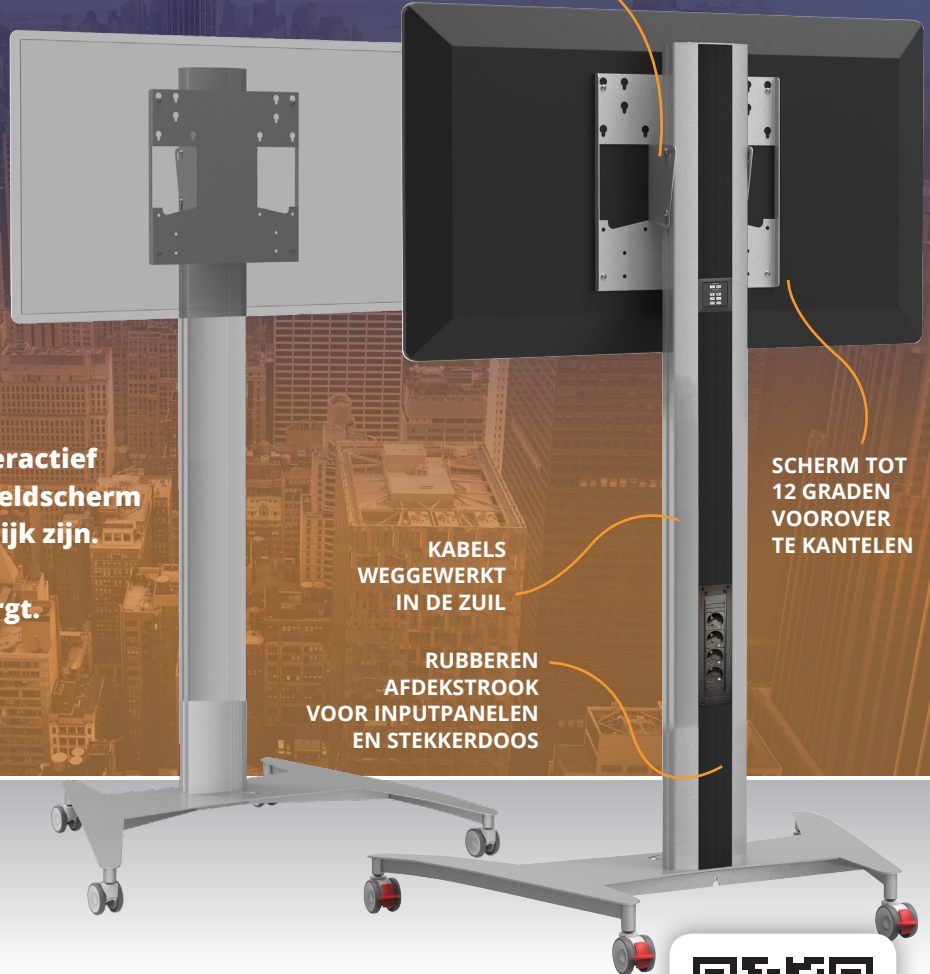

Kies voor gemak:

Trolley Solo

MAX. VESA 400 x 400

Werken met een beeldscherm of touchscreen was nog nooit zo eenvoudig.

Van informatie presenteren tot interactief communiceren: werken met een beeldscherm of touchscreen moet vooral makkelijk zijn. En dat is precies waar ons unieke ophangstelsel de Flexline voor zorgt.

Max. 60 kg Aluminium - Grijs

Technische tekening

Trolley Solo:

TRM18AV44B

- Scherm montage op iedere gewenste hoogte
- Rubberen afdekstrook is zowel te positioneren aan voor- als achterzijde
- Optioneel, Camera statief, stekkerblok, laptopplank, kabelhaak & handgreepset. Inputpaneel (Extron, Gira, Neets, Kramer etc.) te monteren.

Accessoires

Camera Statief
CAMA1

Laptopplank
LAPA1

Stekkerblok
ELEC042

Kabelhaak
HAAKA1

Handgreepset
HANB1