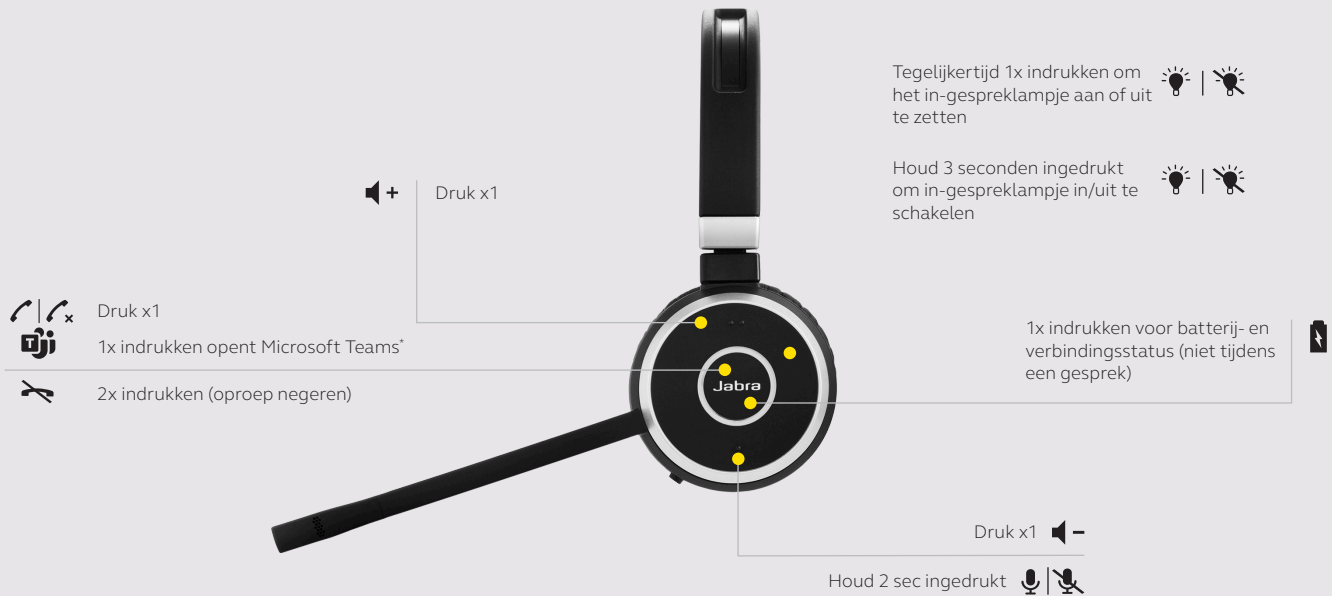

GEBRUIK

Tegelijkertijd 1x indrukken om het in-gespreklampje aan of uit te zetten

Houd 3 seconden ingedrukt om in-gespreklampje in/uit te schakelen

1x indrukken voor batterij- en verbindingstatus (niet tijdens een gesprek)

Druk x1

Houd 2 sec ingedrukt

Druk x1

Druk x1

1x indrukken opent Microsoft Teams*

2x indrukken (oproep negeren)

KENMERKEN

VOORDELEN

Connectiviteit	Computer	Jabra Link 370 Bluetooth USB-A-adapter. Tot 30 m draadloos bereik naar uw computer.	
	USB-kabel	Plug-and-play connectiviteit met uw computer	
	Dubbele Bluetooth-connectiviteit	Twee Bluetooth-apparaten tegelijk verbinden, bijvoorbeeld mobiel apparaat en computer	
	Certificeringen	Gecertificeerd voor Microsoft Teams*, Cisco en meer	
	Koppelen met meerdere apparaten	Tot 8 apparaten koppelen, 1 tegelijk	
Audio	Microfoon	Geavanceerde microfoon met noise cancelling filtert achtergrondgeluid weg	
	HiFi audio	HiFi audio streamen	
	Software-integratie	Extra functies beschikbaar via Jabra Xpress en Jabra Direct	
	Gebruiksgemak	Oplaadbare batterij	Tot 14 uur batterijduur
	In gesprek-lampje	Het ingebouwde in-gespreklampje werkt als 'niet storen'-signaal, zodat u geconcentreerd kunt blijven	
	De hele dag comfort	Oorkussentjes van imitatieleer en op-het-oorontwerp voor optimaal comfort	
	Optionele oplaadhouder	Eenvoudig opladen en docken met een optionele standaard: geen zorgen meer over uw batterij	
	Discrete microfoonarm	Microfoonarm kan weggewerkt worden in de hoofdband wanneer u niet in gesprek bent	
	Bediening muziek	Volume luidspreker omhoog/omlaag via headset	
	Oproepbeheer	Oproepen beantwoorden/weigeren; speakervolume hoger/lager; dempen	
Varianten	UC- en MS-versies	Keuze uit UC- of MS Teams-versies	
Compatibiliteit	Toonaangevende UC-leveranciers en Microsoft Teams*		

*Alleen Microsoft Teams-headsetversie