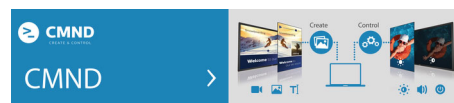

CMND

Een robuust platform voor schermbeheer, CMND, geeft u de touwtjes weer in handen. Content bijwerken en beheeren met CMND & Create of uw instellingen controleren en regelen met CMND & Control; het is allemaal mogelijk met CMND.