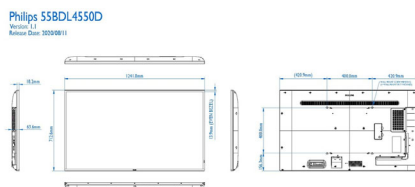

Vermogen

- Stroomverbruik in stand-bystand: 0,5 W
- Netspanning: 100 ~ 240 VAC, 50 ~ 60 Hz
- Verbruik (normaal): 178 W
- Verbruik (max.): 218 W
- Energieklasse: G

Voorwaarden voor een goede werking

- Temperatuurbereik (in bedrijf): 0 ~ 40 °C
- Temperatuurbereik (opslag): -20 ~ 60 °C
- Hoogte: 0 ~ 3000 m
- MTBF: 50.000 uur
- Vochtigheidsbereik (in werking) [RV]: 20–80% RV (zonder condensvorming)
- Vochtigheidsbereik (opslag) [RV]: 5–95% RV (zonder condensvorming)

Geluid

- Ingebouwde luidsprekers: 2 x 10 W RMS

Accessoires

- Meegeleverde accessoires: Snelstartgids, RS232-kabel, AC-netsnoer, IR-sensorkabel (1,8 m), Afstandsbediening en AAA-batterijen
- Meegeleverde accessoires: RS232 daisy-chain-kabel, Philips-logo (x1), Klep van de netstroomschakelaar, USB-klepje (x1), Schroeven
- Standaard: BM05922 (optioneel)

Multimediatoepassingen

- Audio afspelen via USB: AAC, HEAAC, MPEG
- Foto's bekijken via USB: BMP, JPEG, PNG
- Video afspelen via USB: MPEG, H.263, H.264, H.265

Diversen

- Taalversies in beeldschermmenu: Engels, Frans, Duits, Spaans, Pools, Turks, Russisch, Italiaans, Vereenvoudigd Chinees, Traditioneel Chinees, Arabisch, Japans, Deens, Nederlands, Fins, Noors, Portugees, Zweeds
- Officiële goedkeuringen: CE, RoHS, BSMI, CB, FCC, klasse A, PSB, VCCI, CCC, CU, EMV, ETL
- Garantie: 3 jaar garantie

Interne speler

- CPU: 2 x A53 + 2 x A73
- GPU: ARM Mali G51
- Geheugen: 3 GB DDR
- Opbergen: 32 GB eMMC

Publicatiedatum
2022-08-20

Versie: 6.1.1

12 NC: 8670 001 68921
EAN: 87 12581 76925 3

© 2022 Koninklijke Philips N.V.
Alle rechten voorbehouden.

Specificaties kunnen zonder voorafgaande kennisgeving worden gewijzigd. Handelsmerken zijn het eigendom van Koninklijke Philips N.V. en hun respectieve eigenaren.

www.philips.com