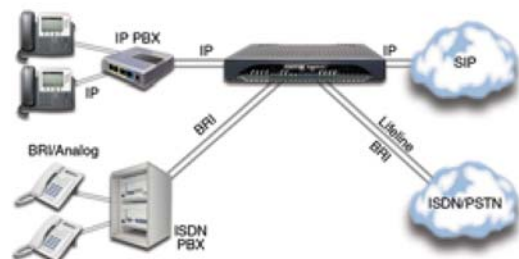

BESTELLEN

Panasonic

Patton SmartNode 5530

Voor de MKB markt biedt de nieuwe SmartNode 5530 een soepele migratie naar SIP gebaseerde telefonie oplossingen voor installaties met **twee** of maximaal **vier** ISDN-aansluitingen.

De ingebouwde Enterprise Session Border Router (ESBR) zorgt hierbij voor een stabiele SIP communicatie met de SIP provider.

De Smartnode 5530 is gebaseerd op het Trinity platform wat zorgt voor een hoge veiligheid met bijv. TLS, SRTP, Stateful Firewall, secure provisioning, IPv6 etc.

PATTON

2N Access Unit

De 2N Access Unit is een betrouwbare toegangscontrole systeem op IP.

Met een representatief design en z'n eenvoud, bestaat enkel en alleen uit een autonome IP RFID kaartlezer, welke ook NFC technologie ondersteunt.